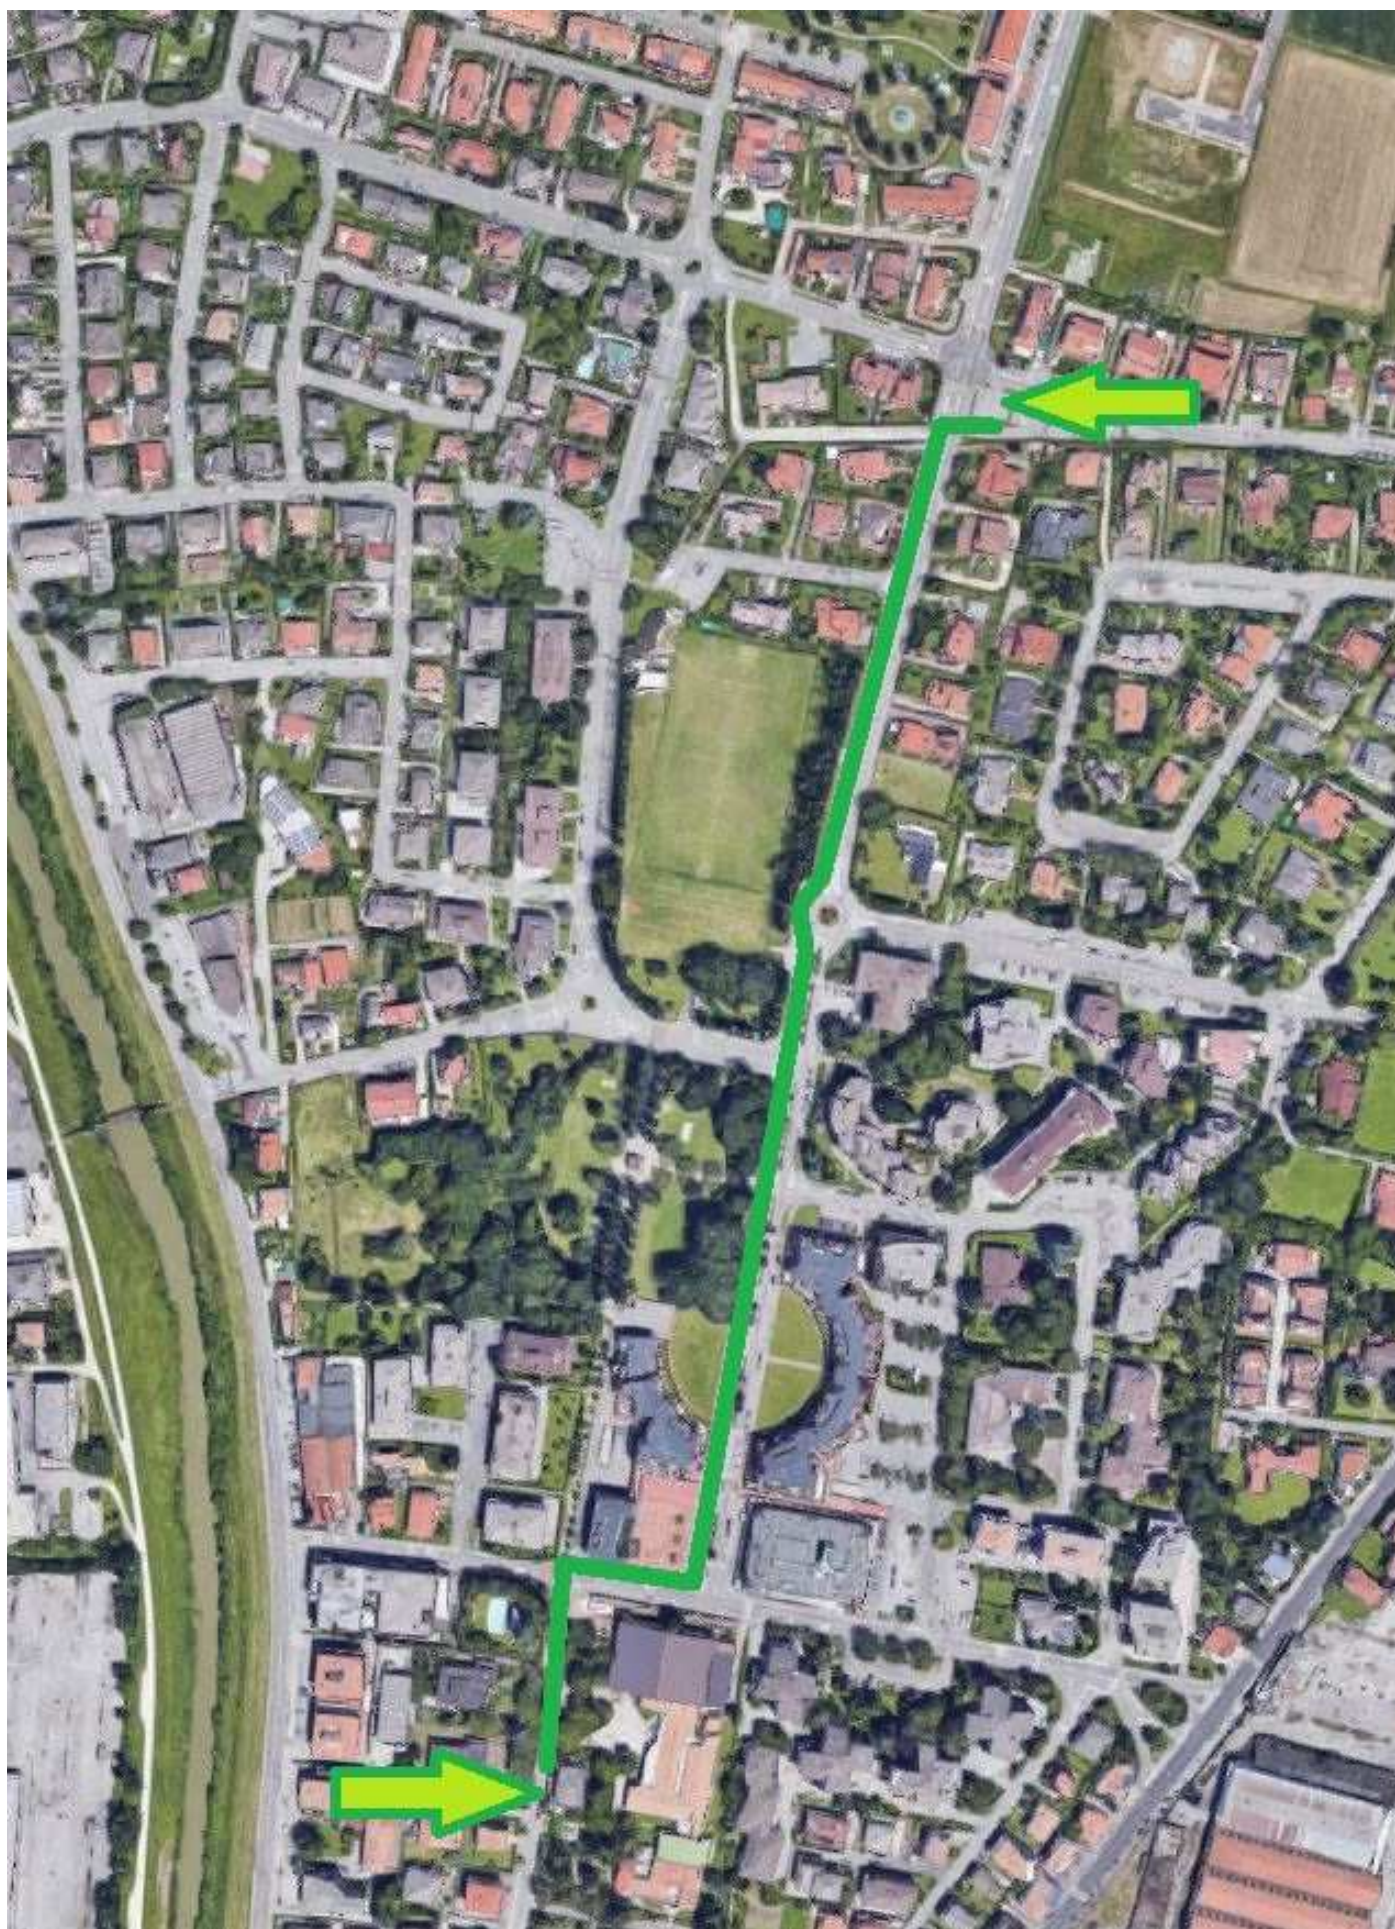

Comune di Cadoneghe

Provincia di Padova

PERCORSO PEDIBUS

PARTENZA
INCROCIO VIA VIVALDI /
VIA PISANA

ARRIVO
SCUOLA PRIMARIA
BOSCHETTI ALBERTI

LUNGHEZZA DEL PERCORSO: 720 mt

DURATA: 15 min

PASSI : 1100 circa