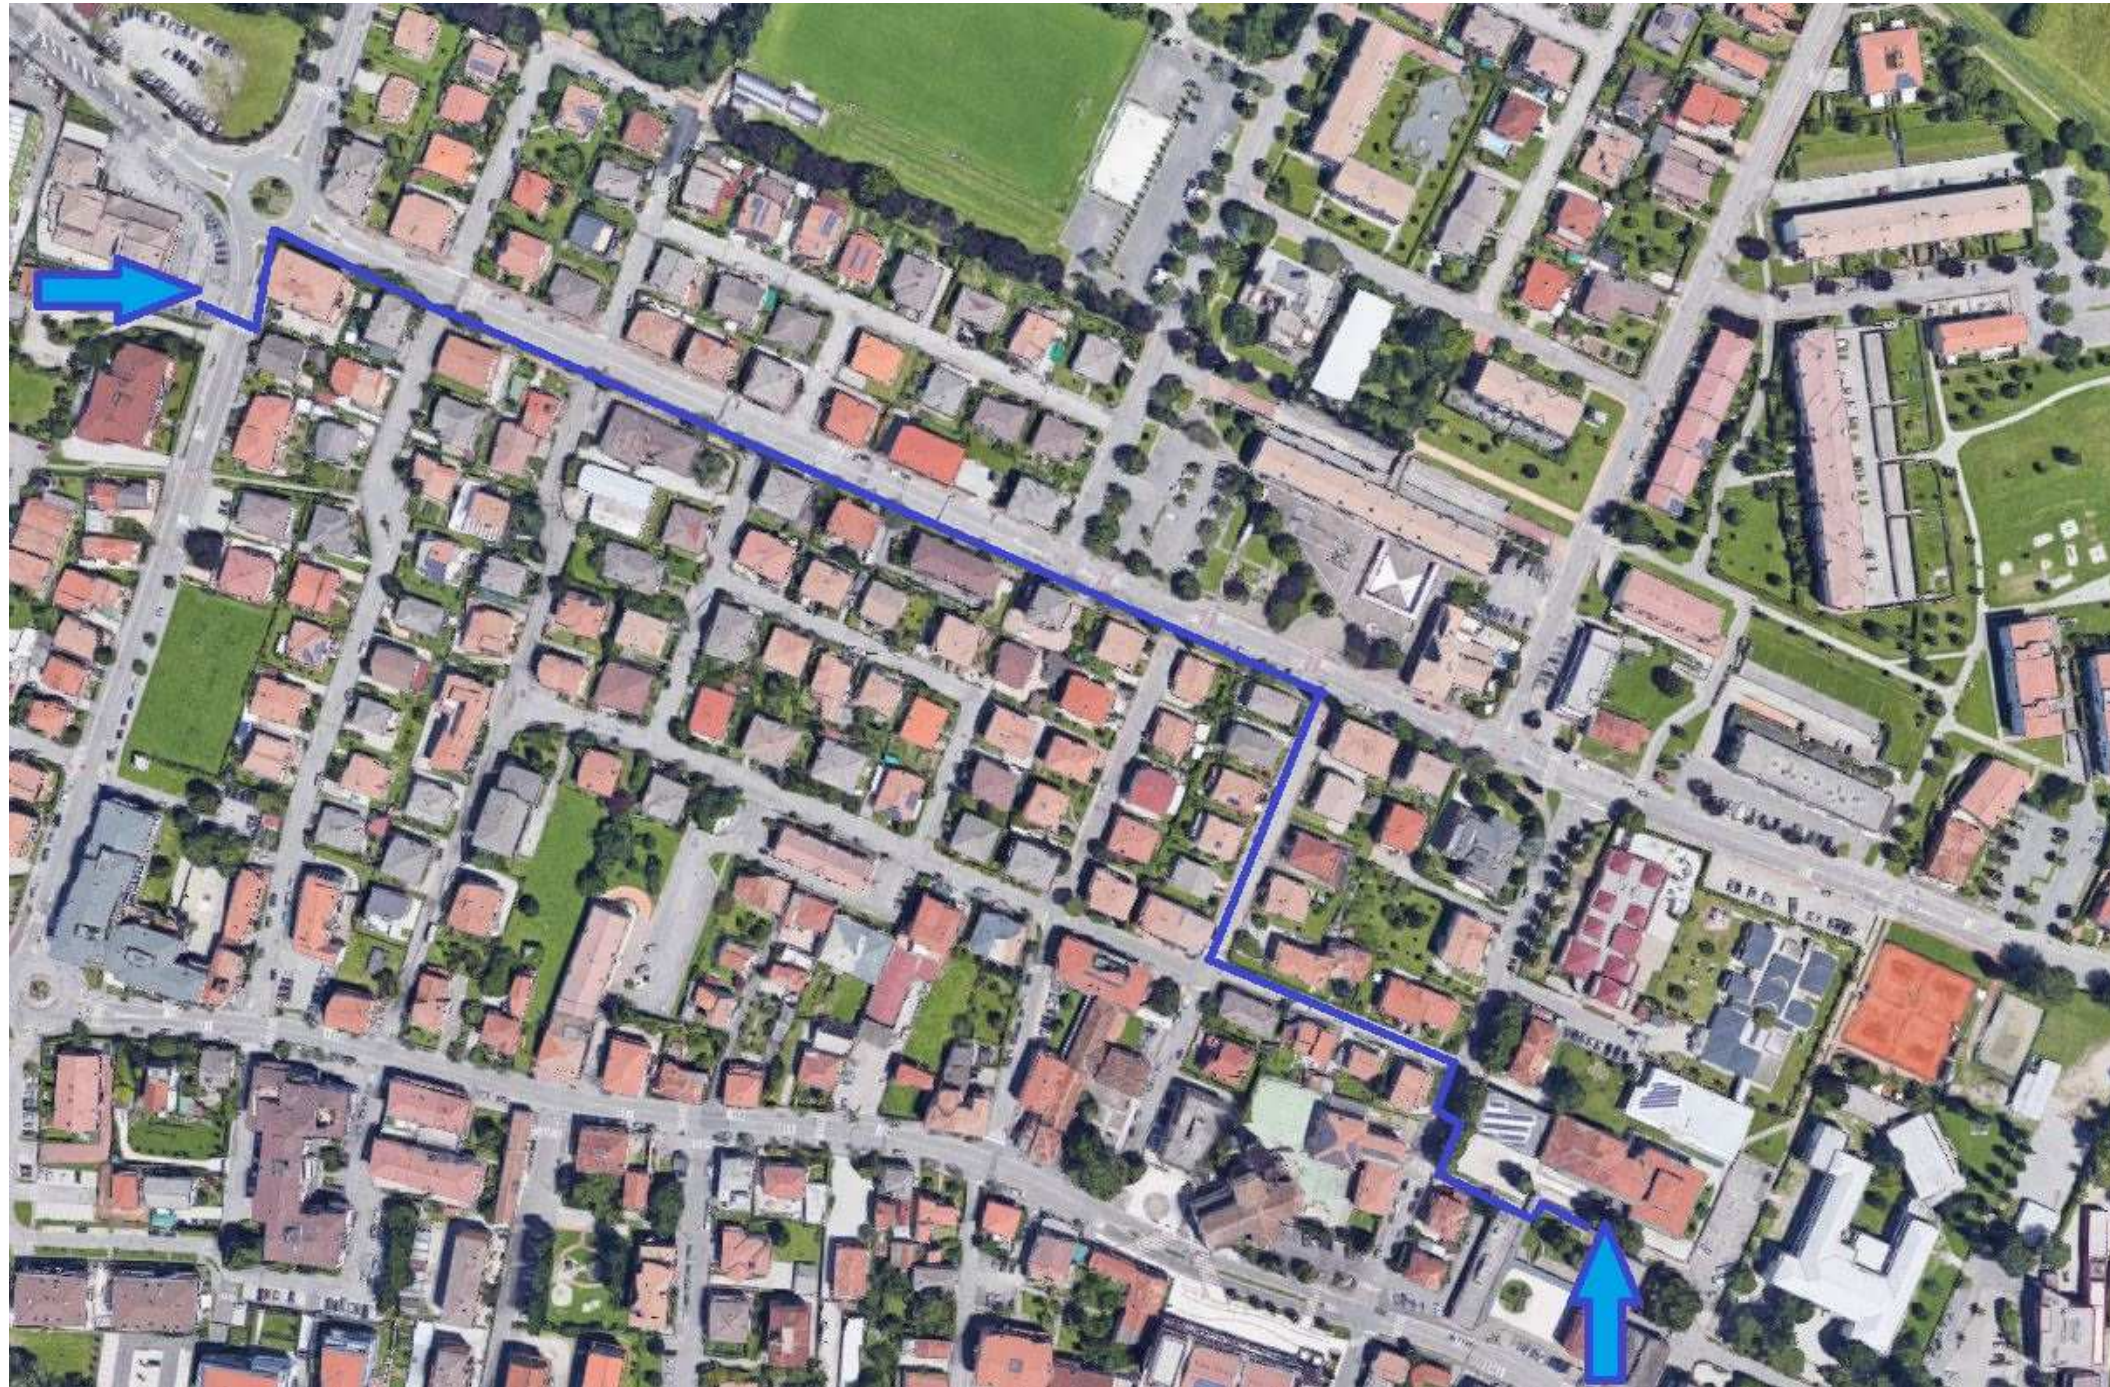

Comune di Cadoneghe

Provincia di Padova

PERCORSO PEDIBUS

PARTENZA

INCROCIO VIA G.FRANCO/VIA LA MALFA

ARRIVO

SCUOLA PRIMARIA G. ZANON

LUNGHEZZA DEL PERCORSO: 720 mt

DURATA: 15 min

PASSI : 1100circa