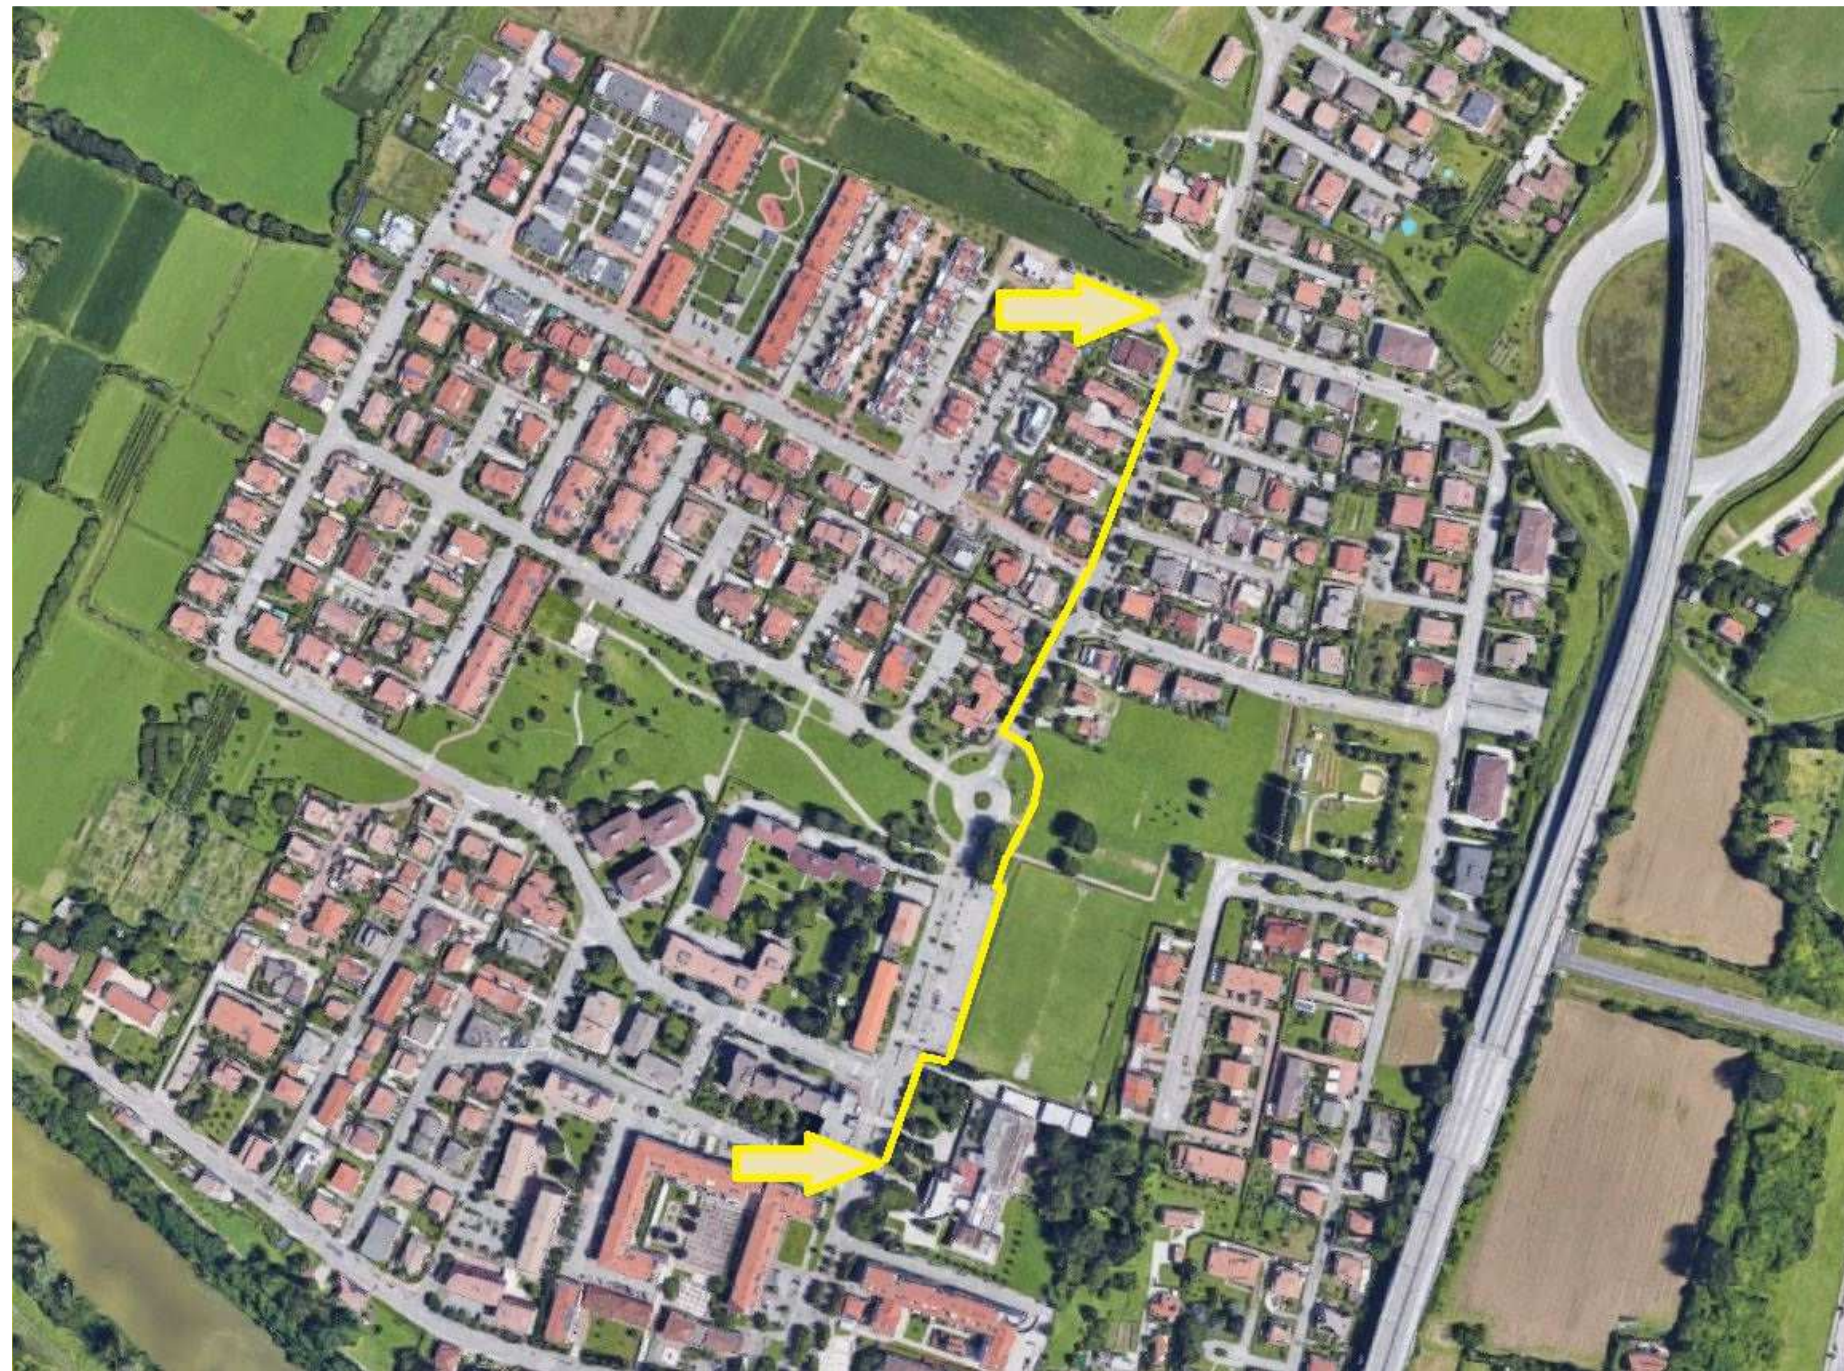

Comune di Cadoneghe

Provincia di Padova

## PERCORSO PEDIBUS

**PARTENZA**

**INCROCIO VIA VASARI -VIA RIGOTTI**

**ARRIVO**

**SCUOLA PRIMARIA G.GALILEI**

**LUNGHEZZA DEL PERCORSO: 500 mt**

**DURATA: 12 min**

**PASSI : 750 circa**