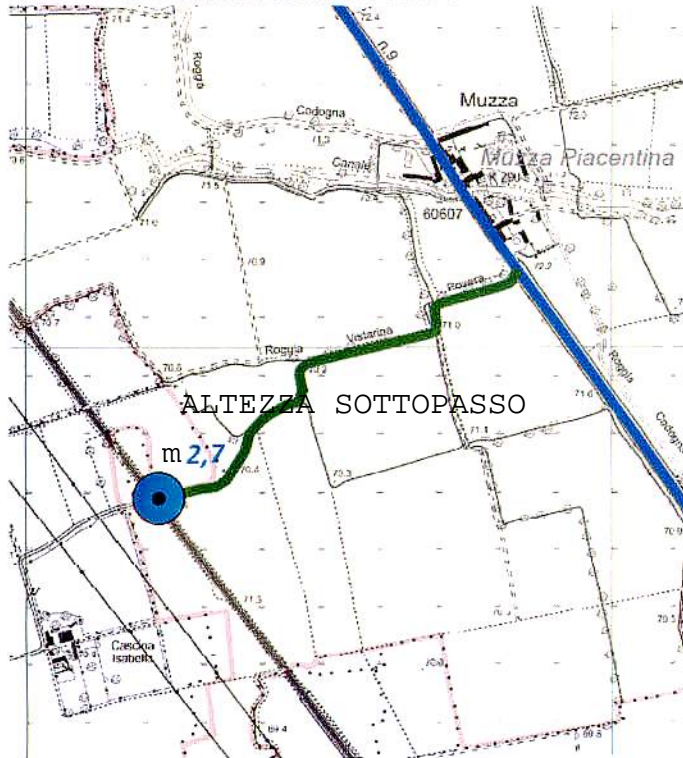

ENTI GESTORI SOTTOPASSI PRESENTI SUL TERRITORIO COMUNALE DI CAVENAGO D'ADDA

L'ente gestore dei due sottopassi presenti sul territorio comunale è il **COMUNE DI CAVENAGO D'ADDA**

Via Emilio Conti, 2 26824 - Cavenago d'Adda - LODI // Tel. 0371.70031 - 0371.70341 // Fax 0371.70469

comune.cavenagodadda@pec.regione.lombardia.it

SOTTOPASSO STRADA PER CEPPEDA

LEGENDA

-  VIABILITA' COMUNALE PERCORRIBILE
-  VIABILITA' PROVINCIALE
-  TERRITORIO COMUNALE
-  LINEA AEREA
-  STRETTOIA
-  PASSAGGIO A LIVELLO
-  SOTTOPASSO
-  CAVALCAVIA
-  PONTE

SOTTOPASSO STRADA PONTE ANELLI

IL RESPONSABILE DEL SERVIZIO

Geom. Eugenio Gibelli

CONFIDENTIAL

Handwritten scribbles and illegible text at the bottom left of the page.