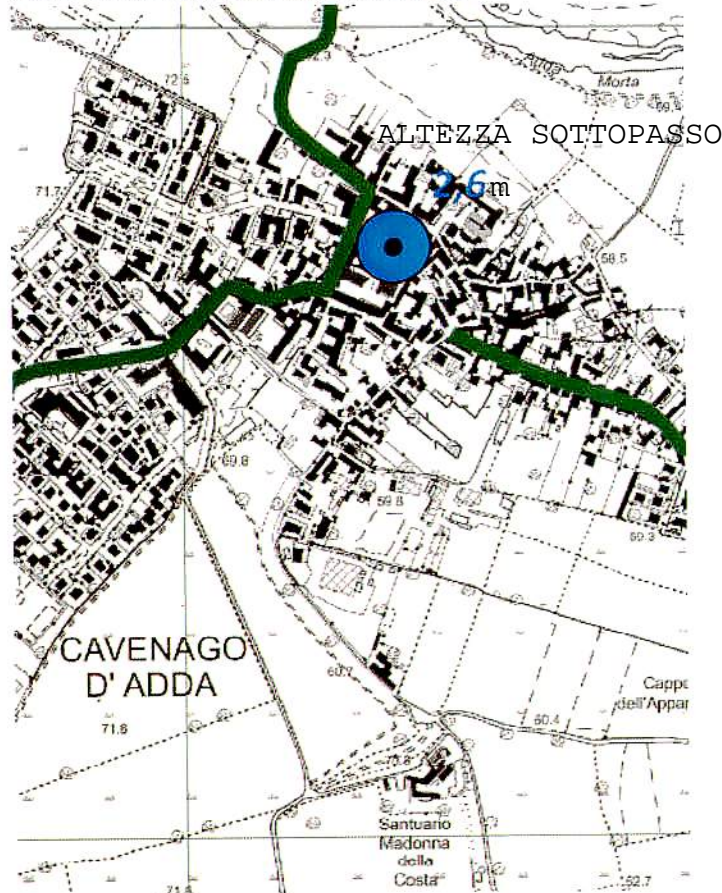

ENTI GESTORI SOTTOPASSI PRESENTI SUL TERRITORIO COMUNALE DI CAVENAGO D'ADDA

L'ente gestore dei due sottopassi presenti sul territorio comunale è il **COMUNE DI CAVENAGO D'ADDA**

Via Emilio Conti, 2 26824 - Cavenago d'Adda - LODI // Tel. 0371.70031 - 0371.70341 // Fax 0371.70469

comune.cavenagodadda@pec.regione.lombardia.it

SOTTOPASSO STRADA PER CEPPEDA

LEGENDA

-  VIABILITA' COMUNALE PERCORRIBILE
-  VIABILITA' PROVINCIALE
-  TERRITORIO COMUNALE
-  LINEA AEREA
-  STRETTOIA
-  PASSAGGIO A LIVELLO
-  SOTTOPASSO
-  CAVALCAVIA
-  PONTE

SOTTOPASSO STRADA PONTE ANELLI

IL RESPONSABILE DEL SERVIZIO

Geom. Eugenio Gibelli

CONFIDENTIAL

Handwritten scribbles and illegible text at the bottom left of the page.