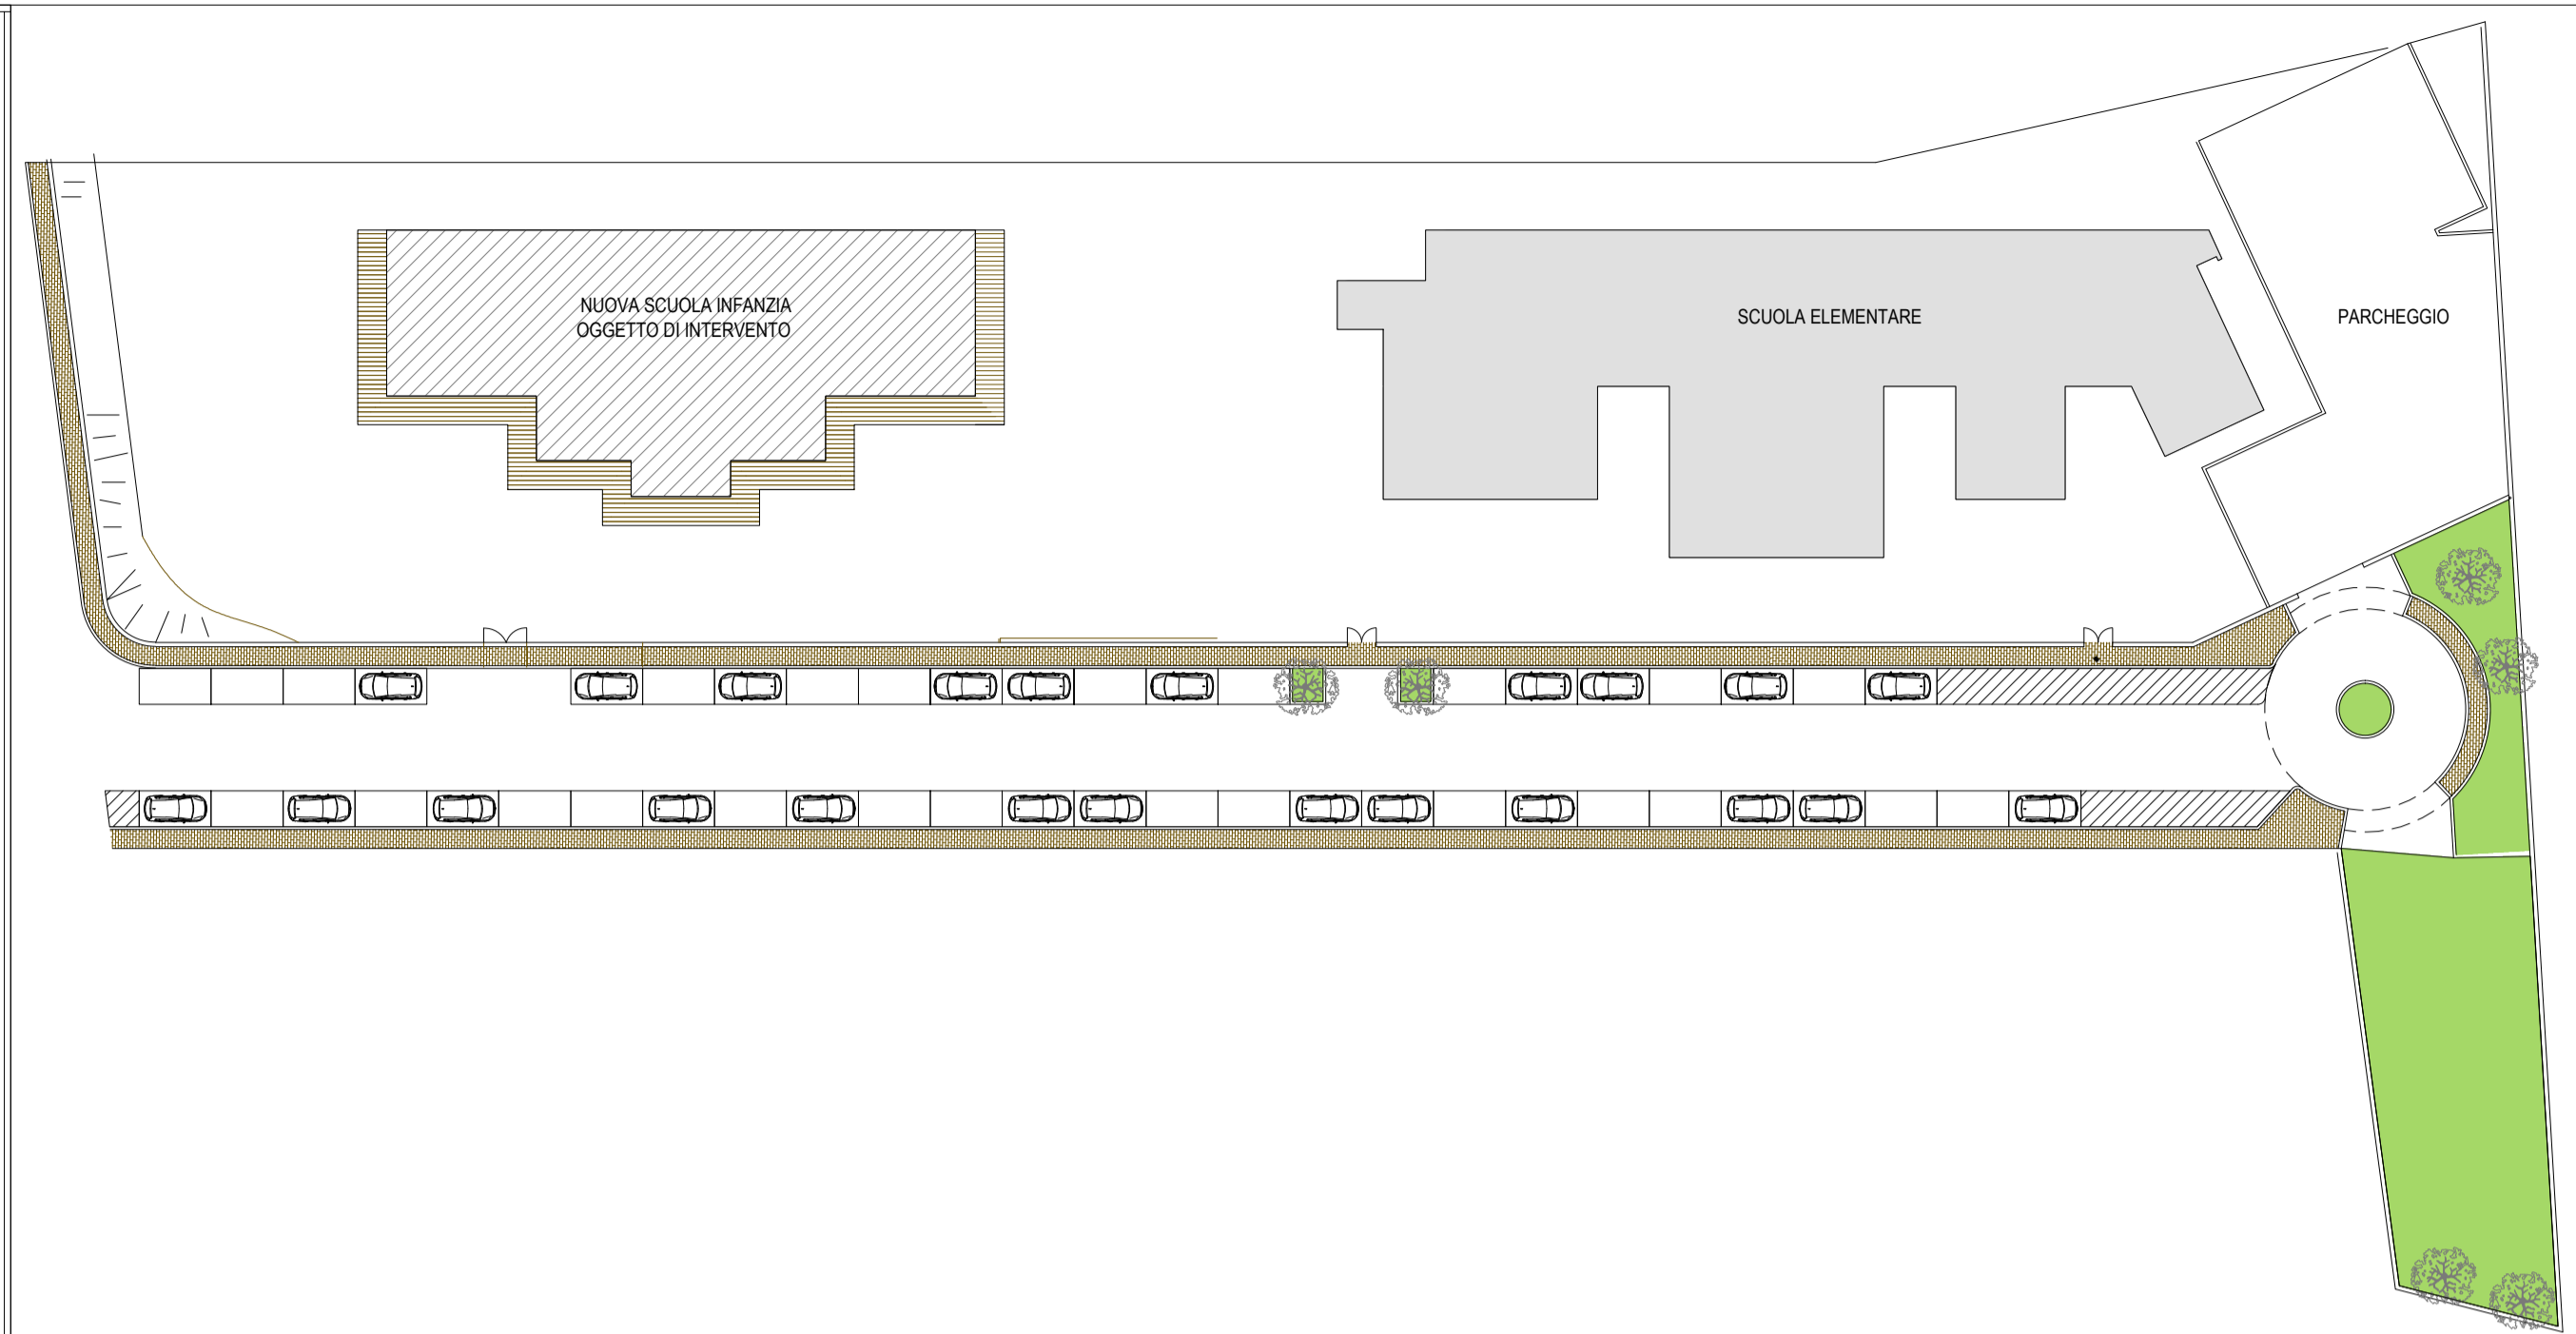

UBICAZIONE

VIA VIE VECCHIE - CAPOLUOGO - FOLIGNANO ( AP)

DATA : Gennaio 2018

UTC DI PROGETTAZIONE

Arch. Elisa Scalabroni ( capogruppo )

Ing. Jessica Ionni

Arch. Marco Marozzi

UTC DI DIREZIONE LAVORI

Arch. Elisa Scalabroni ( capogruppo )

Ing. Jessica Ionni

Arch. Marco Marozzi

RUP

Arch. Francesca Romana Mancini

PLANIMETRIA LOTTO

scala 1:500

PIANTA PIANO TERRA

scala 1:200