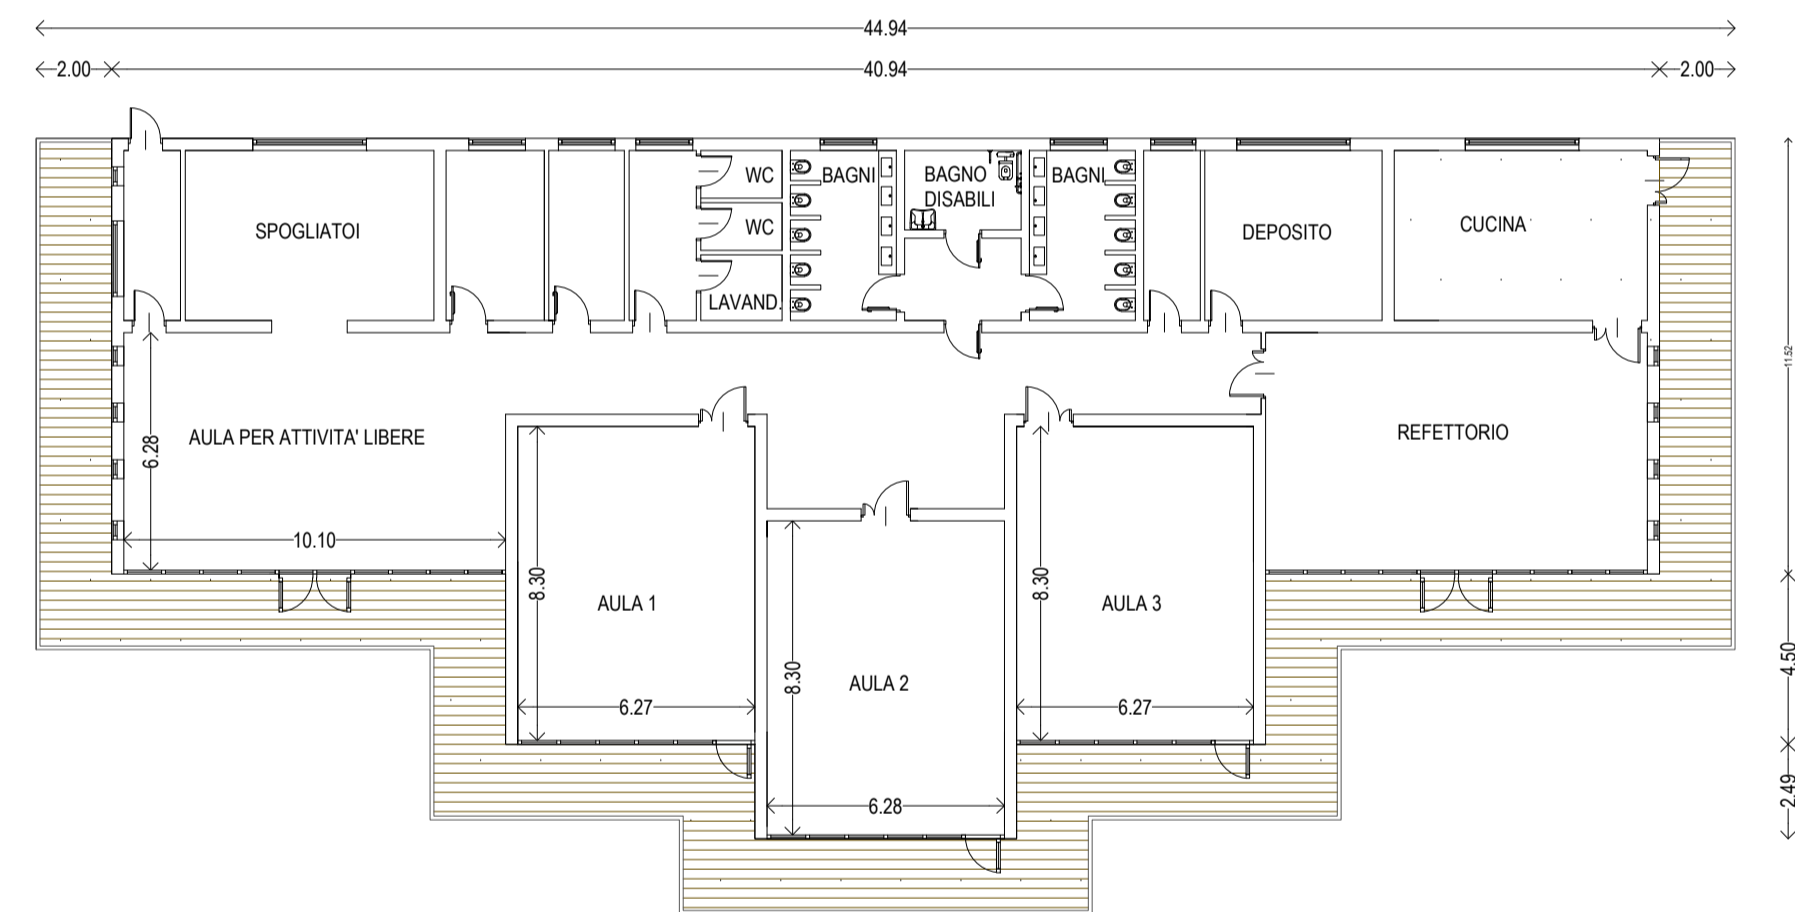

Arch. Elisa Scalabroni ( capogruppo )

Ing. Jessica Ionni

Arch. Marco Marozzi

RUP

Arch. Francesca Romana Mancini

PLANIMETRIA LOTTO

scala 1:500

PIANTA PIANO TERRA

scala 1:200